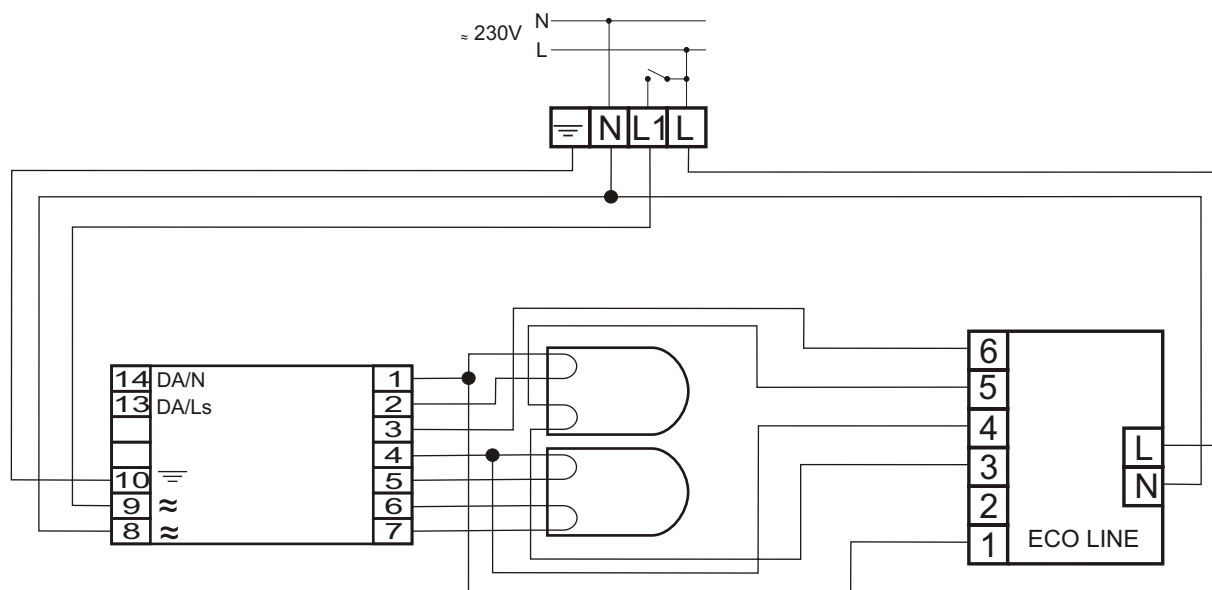

HF-Regulator TD 236 PL-L EII 220-240V

MODUŁ AWARYJNY	ECO LINE
OBSŁUGIWANE ŚWIETŁÓWKI	TC-L: 36W